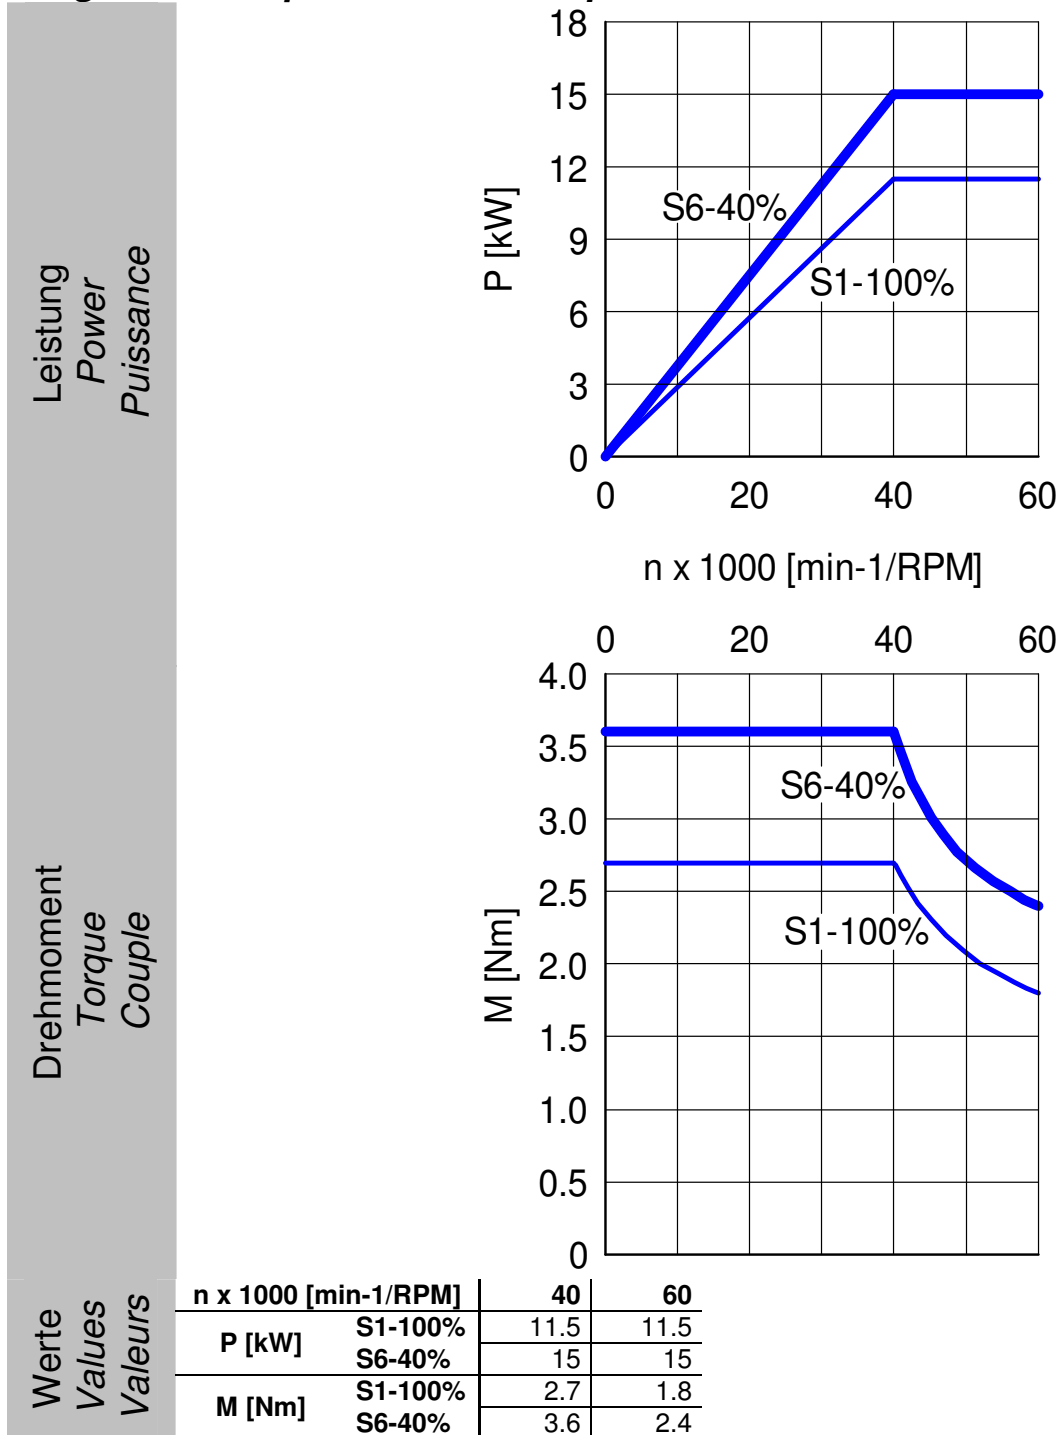

Motorspindel

Motor Spindle

Broche à moteur

Leistungs- und Drehmomentdiagramm
 Power- and Torque-Diagramm
 Diagramme de puissance et couple

HT 120 A/D 72

S1-100%: 12A/400V

4 polig
4 poles
B40-495